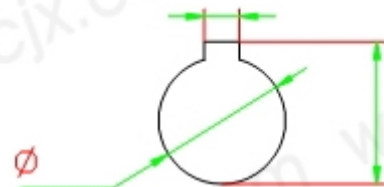

外形尺寸

主动端

从动端

文字标注

型号: JMJ型-

主动端: Φ (孔径) X (孔长)

从动端: Φ (孔径) X (孔长)

中间节长度: mm