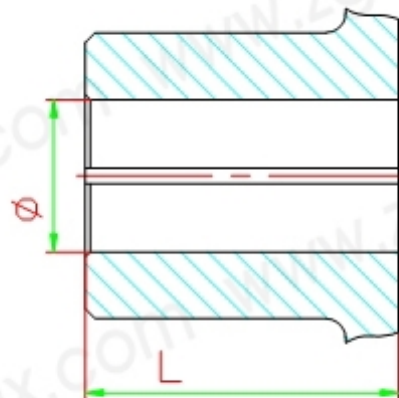

外形尺寸

主动端

从动端

文字标注

型号: JMJ型-

主动端: Φ (孔径) X (孔长)

从动端: Φ (孔径) X (孔长)

中间节长度: mm

泊头市鑫程机械有限公司

名称 JMJ型膜片联轴器

适用 JMJ1-JMJ42

网址 www.zgxcjx.com