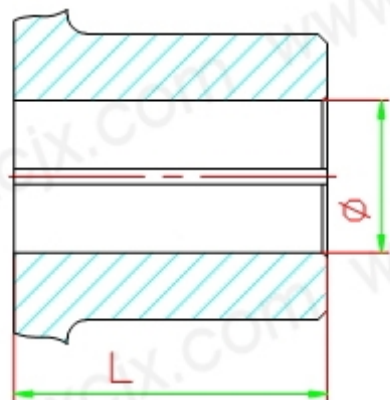

外形尺寸

主动端

从动端

文字标注

型号: JMJ型-

主动端: Φ (孔径) X (孔长)

从动端: Φ (孔径) X (孔长)

中间节长度: mm

泊头市鑫程机械有限公司

名称 JMJ型膜片联轴器

适用 JMJ1-JMJ42

网址 www.zgxcjx.com