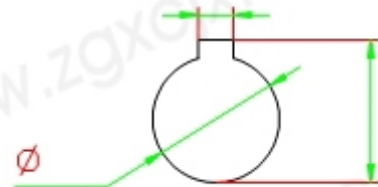

外形尺寸

主动端

从动端

文字标注

型号: JMJ型-

主动端: Φ (孔径) X (孔长)

从动端: Φ (孔径) X (孔长)

中间节长度: mm