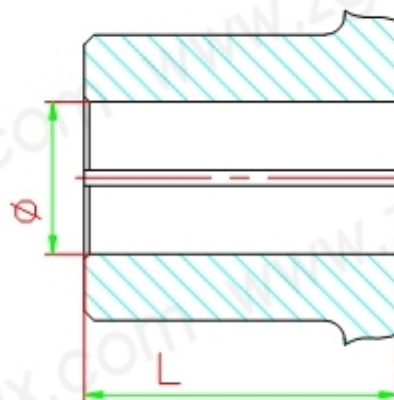

外形尺寸

主动端

从动端

文字标注

型号: JM型-

主动端: Φ (孔径) X (孔长)

从动端: Φ (孔径) X (孔长)

泊头市鑫程机械有限公司

名称	JM型膜片联轴器
适用	JM1-JM30
网址	www.zgxcjx.com