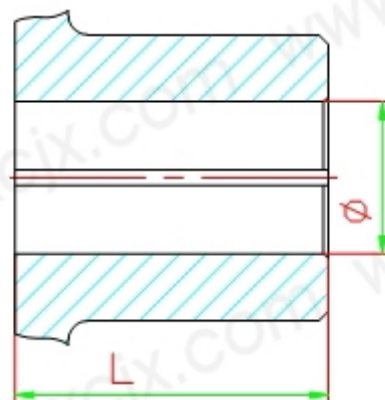

外形尺寸

主动端

从动端

文字标注

型号: JM型-

主动端: Φ (孔径) X (孔长)

从动端: Φ (孔径) X (孔长)

泊头市鑫程机械有限公司

名称	JM型膜片联轴器
适用	JM1-JM30
网址	www.zgxcjx.com