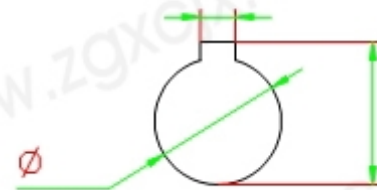

外形尺寸

主动端

从动端

文字标注

型号: JM型-

主动端: Φ (孔径) X (孔长)

从动端: Φ (孔径) X (孔长)

泊头市鑫程机械有限公司