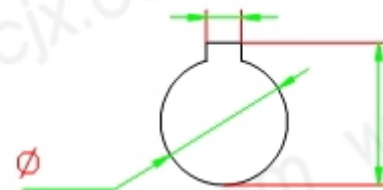

外形尺寸

主动端

从动端

文字标注

型号: JM型-

主动端: Φ (孔径) X (孔长)

从动端: Φ (孔径) X (孔长)

泊头市鑫程机械有限公司