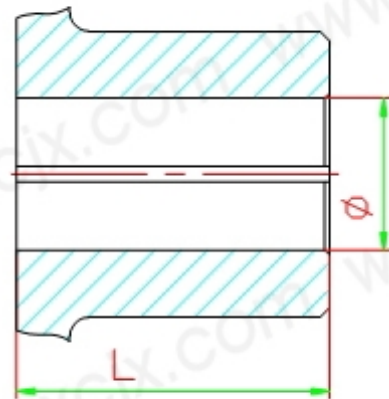

JS1-JS13

JS14-JS19

JS20-JS22

JS23-JS25

文字标注

型号: JS型-

主动端: Φ (孔径) X (孔长)

从动端: Φ (孔径) X (孔长)

主动端

从动端

泊头市鑫程机械有限公司

名称	JS型蛇簧联轴器
适用	JS1-JS25
网址	www.zgxcjx.com