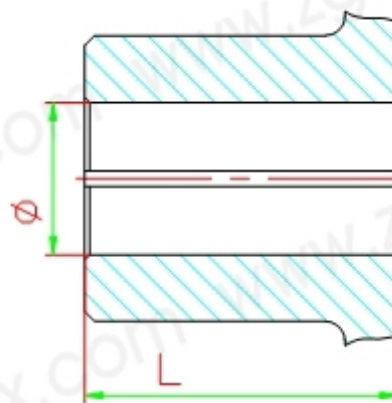

JS1-JS13

JS14-JS19

JS20-JS22

JS23-JS25

文字标注

型号: JS型-

主动端: Φ (孔径) X (孔长)

从动端: Φ (孔径) X (孔长)

主动端

从动端

泊头市鑫程机械有限公司

名称	JS型蛇簧联轴器
适用	JS1-JS25
网址	www.zgxcjx.com