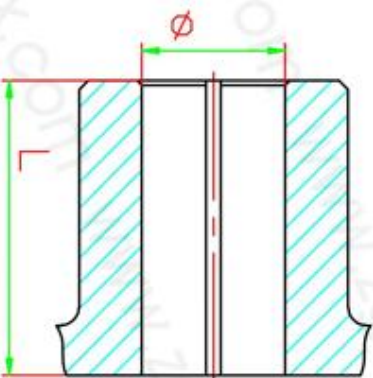

外形尺寸

主动端

从动端

文字标注

型号: TGL型-B型

主动端: ϕ (孔径) X

从动端: ϕ (孔径) X (孔长)

泊头市鑫程机械有限公司

名称	TGL-B型鼓形齿式联轴器
适用	TGLB1-TGLB14
网址	www.zgxcjx.com