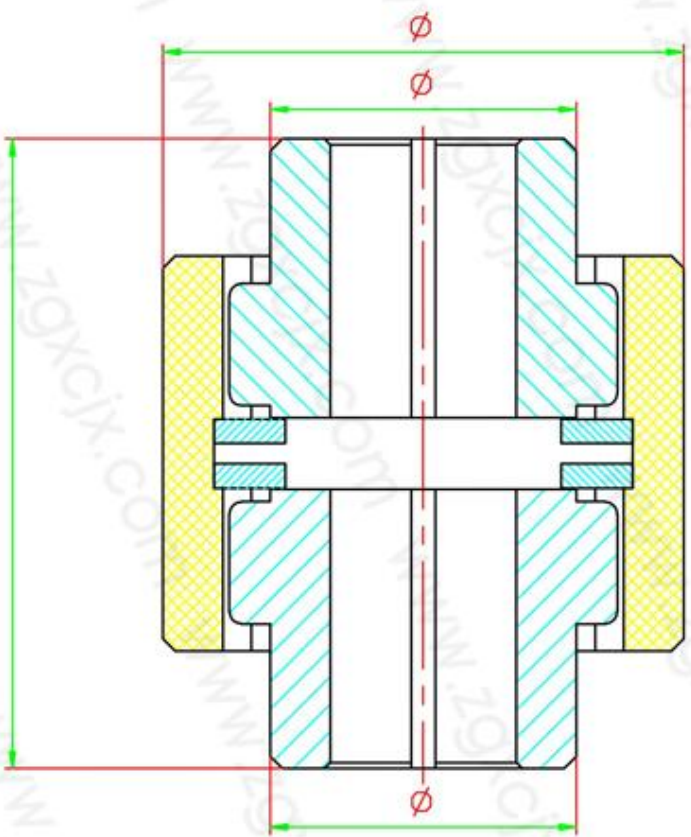

外形尺寸

主动端

从动端

文字标注

型号: TGL型-B型

主动端: ϕ (孔径) X

从动端: ϕ (孔径) X (孔长)

泊头市鑫程机械有限公司

名称	TGL-B型鼓形齿式联轴器
适用	TGLB1-TGLB14
网址	www.zgxcjx.com