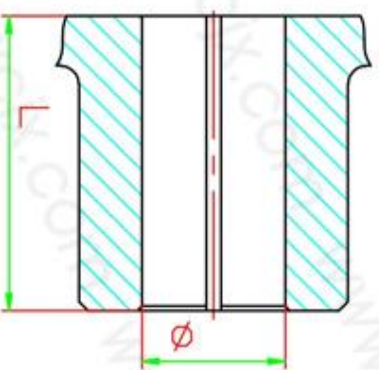

外形尺寸

主动端

从动端

文字标注

型号: TGL型-B型

主动端: ϕ (孔径) X

从动端: ϕ (孔径) X (孔长)

泊头市鑫程机械有限公司

名称	TGL-B型鼓形齿式联轴器
适用	TGLB1-TGLB14
网址	www.zgxcjx.com