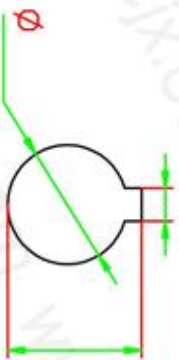

外形尺寸

主动端

从动端

文字标注

型号: TGL型-B型

主动端: ϕ (孔径) X

从动端: ϕ (孔径) X (孔长)

泊头市鑫程机械有限公司

名称	TGL-B型鼓形齿式联轴器
适用	TGLB1-TGLB14
网址	www.zgxcjx.com