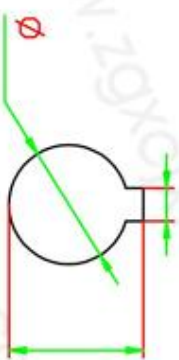

外形尺寸

主动端

从动端

文字标注

型号: TGL型-B型

主动端: ϕ (孔径) X

从动端: ϕ (孔径) X (孔长)

泊头市鑫程机械有限公司

名称	TGL-B型鼓形齿式联轴器
适用	TGLB1-TGLB14
网址	www.zgxcjx.com