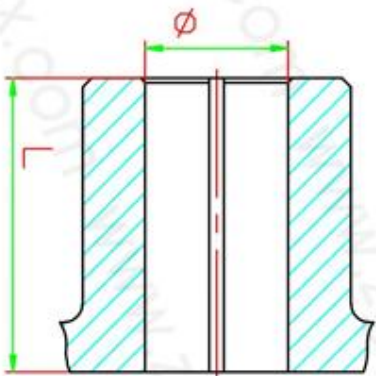

外形尺寸

主动端

从动端

泊头市鑫程机械有限公司

文字标注
型号: LX型-
主动端: ϕ
从动端: ϕ

(孔径) X
(孔径) X

(孔长)
(孔长)

名称	LX型星形弹性联轴器
适用	LX1-LX16
网址	www.zgxcjx.com