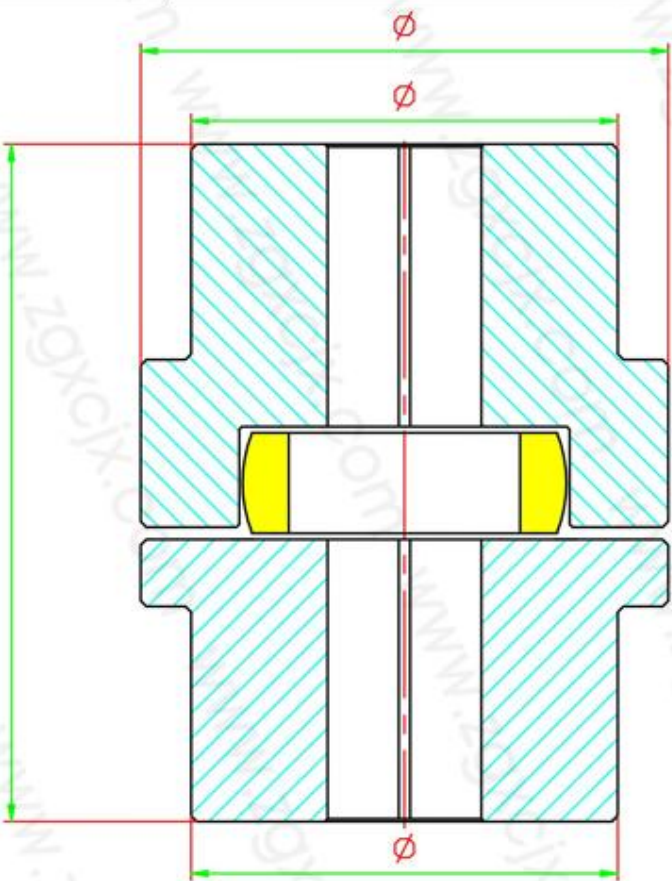

外形尺寸

主动端

从动端

泊头市鑫程机械有限公司

文字标注
型号: LX型-
主动端: ϕ
从动端: ϕ

(孔径) X
(孔径) X

(孔长)
(孔长)

名称	LX型星形弹性联轴器
适用	LX1-LX16
网址	www.zgxcjx.com