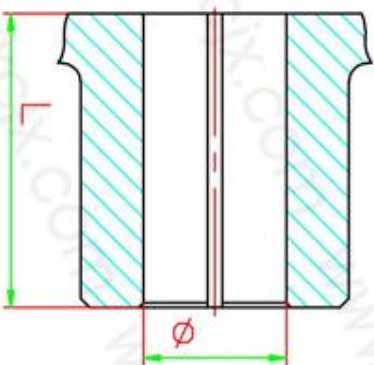

外形尺寸

主动端

从动端

泊头市鑫程机械有限公司

文字标注
型号: LX型-
主动端: ϕ
从动端: ϕ

(孔径) X
(孔径) X

(孔长)
(孔长)

名称	LX型星形弹性联轴器
适用	LX1-LX16
网址	www.zgxcjx.com