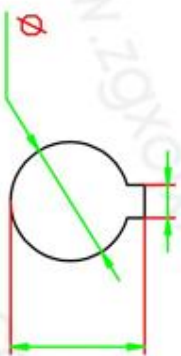

外形尺寸

主动端

从动端

泊头市鑫程机械有限公司

文字标注
型号: LX型-
主动端: ϕ
从动端: ϕ

(孔径) X
(孔径) X

(孔长)
(孔长)

名称	LX型星形弹性联轴器
适用	LX1-LX16
网址	www.zgxcjx.com